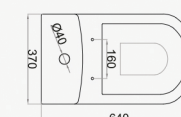

A POSER AU SOL

Forme : Carrée arrondie des angles
Matériau : Porcelaine
Type de bride : Bride Ouverte
Type d'installation : Au sol
Système de Lavage (WC) : Double chasse
Type d'évacuation (WC) : Sortie horizontale ou verticale
Trou robinetterie (Bidet) : 1 trou

CUVETTE SUR PIED

RÉF.: 100902000001

Dimensions | 640 x 370 x 400 mm

Type d'évacuation (WC) :
Sortie horizontale ou verticale

BIDET SUR PIED

RÉF.: 100936000001

Dimensions | 560 x 345 x 390 mm

YVELINES - LAVABO SEMI COLONNE

RÉF.: 100906000001

Dimensions | 655 x 420 x 125 mm