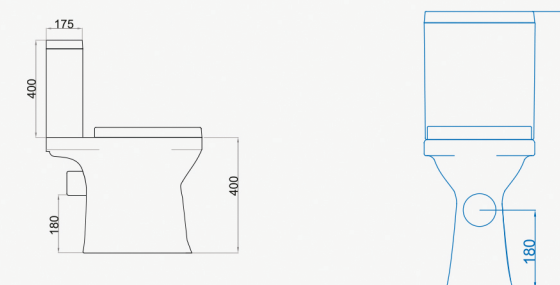

A POSER AU SOL

Forme : Carrée arrondie des angles
Matériau : Porcelaine
Type de bride : Bride Ouverte
Type d'installation : Au sol
Système de Lavage (WC) : Double chasse
Type d'évacuation (WC) : Sortie horizontale ou verticale
Trou robinetterie (Bidet) : 1 trou

CUVETTE SUR PIED

RÉF.: 100902000001

Dimensions | 640 x 370 x 400 mm

Type d'évacuation (WC) :
Sortie horizontale ou verticale

BIDET SUR PIED

RÉF.: 100936000001

Dimensions | 560 x 345 x 390 mm

YVELINES - LAVABO SEMI COLONNE

RÉF.: 100906000001

Dimensions | 655 x 420 x 125 mm