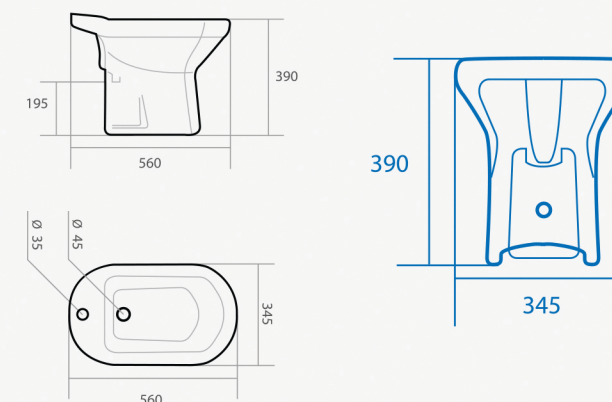

A POSER AU SOL

Forme : Carrée arrondie des angles
Matériau : Porcelaine
Type de bride : Bride Ouverte
Type d'installation : Au sol
Système de Lavage (WC) : Double chasse
Type d'évacuation (WC) : Sortie horizontale ou verticale
Trou robinetterie (Bidet) : 1 trou

CUVETTE SUR PIED

RÉF.: 100902000001

Dimensions | 640 x 370 x 400 mm

Type d'évacuation (WC) :
Sortie horizontale ou verticale

BIDET SUR PIED

RÉF.: 100936000001

Dimensions | 560 x 345 x 390 mm

YVELINES - LAVABO SEMI COLONNE

RÉF.: 100906000001

Dimensions | 655 x 420 x 125 mm