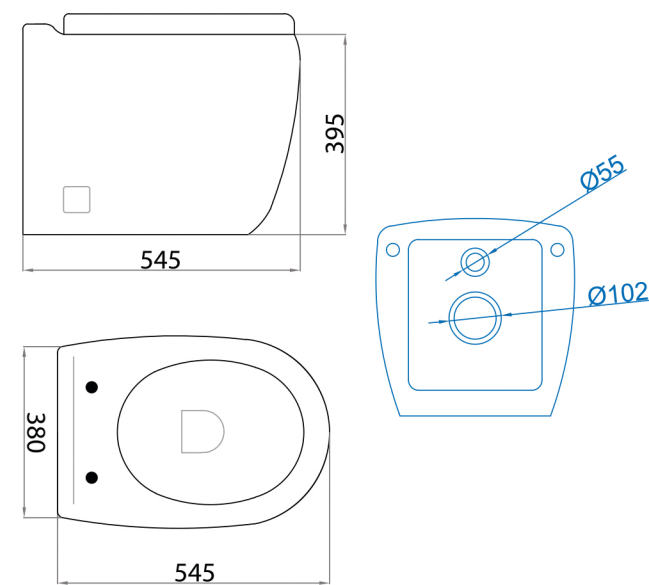

Venus

PURETÉ,
FINESSE ET SENSUALITÉ

La collection venus affiche un style unique qui transforme votre salle de bain en un espace confortable, serein et élégant.

A POSER AU SOL

Forme : Ronde
Matériaux : Porcelaine
Type d'installation : Au sol
Système de Lavage (WC) : Bâti-support (Double chasse)
Type d'évacuation (WC) : Sortie horizontale
Trou robinetterie (Bidet) : 1 trou

CUVETTE SUR PIED RÉF.: 104922000001

Dimensions | 545 x 380 x 395 mm

BIDET SUR PIED RÉF.: 104909000001

Dimensions | 535 x 375 x 395 mm