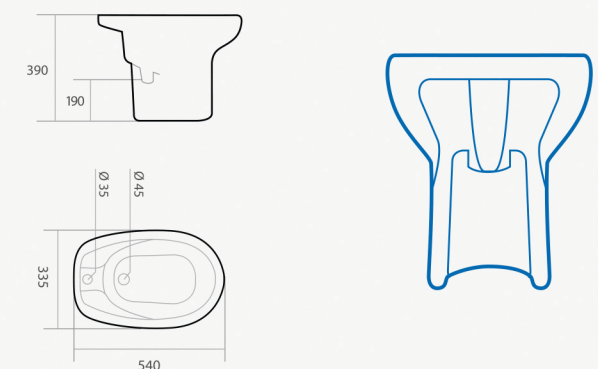

## A POSER AU SOL

Forme : Ronde  
Matériau : Porcelaine  
Type de bride : Bride Ouverte  
Type d'installation : Au sol / fixé au mur  
Système de Lavage (WC) : Double chasse  
Type d'évacuation (WC) : Sortie horizontale ou Verticale  
Trou robinetterie (Bidet) : 1 trou

## CUVETTE SUR PIED

RÉF.: 101902000001

Dimensions | 665 x 340 x 400 mm

## BIDET SUR PIED

RÉF.: 101936000001

Dimensions | 540 x 335 x 390 mm

## TULIP - LAVABO COLONNE

RÉF.: 101956000001

Dimensions | 555 x 445 x 155 mm