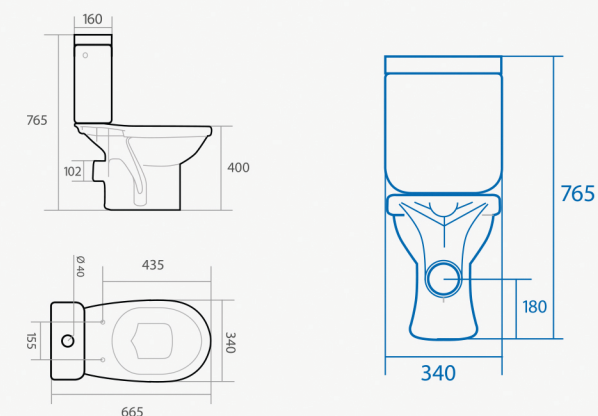

## A POSER AU SOL

Forme : Ronde  
Matériau : Porcelaine  
Type de bride : Bride Ouverte  
Type d'installation : Au sol / fixé au mur  
Système de Lavage (WC) : Double chasse  
Type d'évacuation (WC) : Sortie horizontale ou Verticale  
Trou robinetterie (Bidet) : 1 trou

## CUVETTE SUR PIED

RÉF.: 101902000001

Dimensions | 665 x 340 x 400 mm

## BIDET SUR PIED

RÉF.: 101936000001

Dimensions | 540 x 335 x 390 mm

## TULIP - LAVABO COLONNE

RÉF.: 101956000001

Dimensions | 555 x 445 x 155 mm