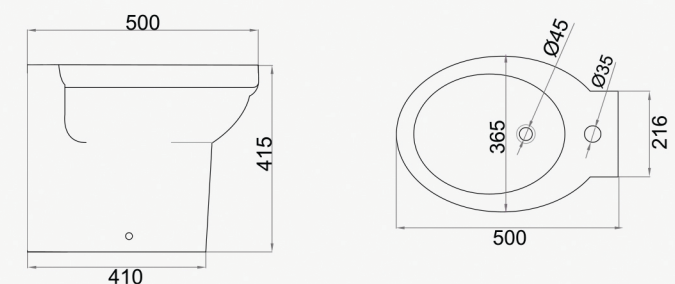

Type d'installation : Au sol

Système de Lavage (WC) : Double chasse

Type d'évacuation (WC) : Sortie horizontale

Trou robinetterie (Bidet) : 1 trou

CUVETTE SUR PIED

RÉF.: 107902000001

Dimensions | 680 x 360 x 400 mm

BIDET SUR PIED

RÉF.: 107909000001

Dimensions | 500 x 365 x 415 mm

ICEBERG - LAVABO COLONNE

RÉF.: 107956000001

Dimensions | 815 x 560 x 445 mm