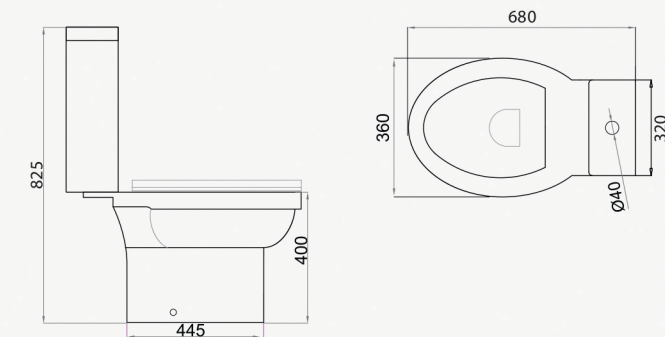

Iceberg

SIMPLICITÉ
& ÉLÉGANCE

La collection Iceberg se distingue par une pureté des lignes et un design simple et élégant.

A POSER AU SOL

Forme : Carrée arrondie des angles

Matériau : Porcelaine

Type de bride : Bride Fermée

Type d'installation : Au sol

Système de Lavage (WC) : Double chasse

Type d'évacuation (WC) : Sortie horizontale

Trou robinetterie (Bidet) : 1 trou

CUVETTE SUR PIED

RÉF.: 107902000001

Dimensions | 680 x 360 x 400 mm

BIDET SUR PIED

RÉF.: 107909000001

Dimensions | 500 x 365 x 415 mm

ICEBERG - LAVABO COLONNE

RÉF.: 107956000001

Dimensions | 815 x 560 x 445 mm