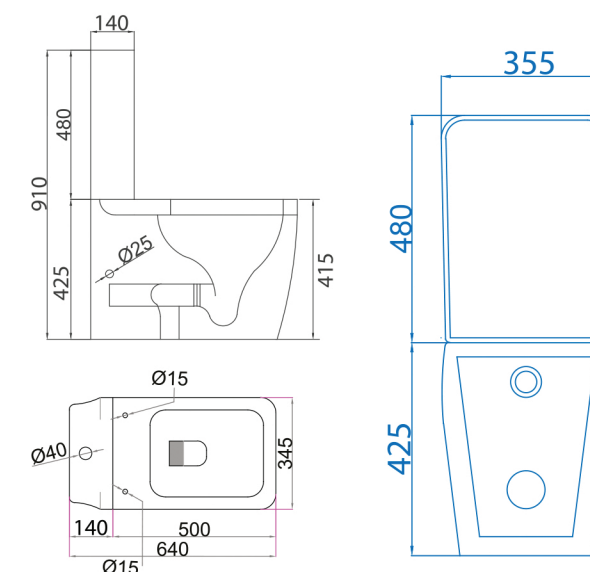

A POSER AU SOL

Forme : Ronde

Matériau : Porcelaine

Type de bride : Bride Ouverte

Type d'installation : A fixer au mur

Système de Lavage (WC) : Bâti-support (Double chasse)

Type d'évacuation (WC) : Sortie horizontale

Trou robinetterie (Bidet) : 1 trou

CUVETTE MONOBLOC SUR PIED RÉF.: 106922000002

Dimensions | 640 x 345 x 415 mm

BIDET SUR PIED RÉF.: 106360000001

Dimensions | 515 x 350 x 425 mm